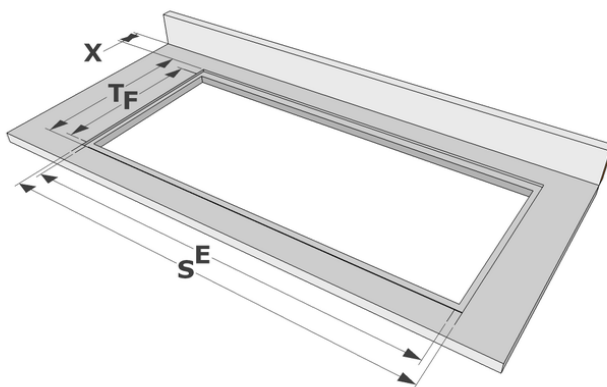

Afmetingen

- | | |
|-----------------------------------|----------------|
| ▪ Product afmetingen (BxDxH) | 780 x 520 x 49 |
| ▪ Uitsnijding werkblad (BxD) (mm) | 750 x 490 |

Technische eigenschappen

- | | |
|---------------------------|--|
| ▪ Aansluitwaarde (W) | 11100 |
| ▪ Elektrische aansluiting | 220-240V 1L+N
220-240V 2L
220-240V 3L (BE)
380-400V 2L+N/2N |
| ▪ Frequentie (Hz) | 50-60 |
| ▪ Netto gewicht (kg) | 13,8 |

Afmetingen

	A	B	C	D	H
mm	780	520	742	480	49

Opbouw

	E	F	K	P	X
mm	750	490	4	6	50

Vlakbouw

	E	F	S	T	K	P	X
mm	750	490	784	524	4	6	50

Accessoires

Koken