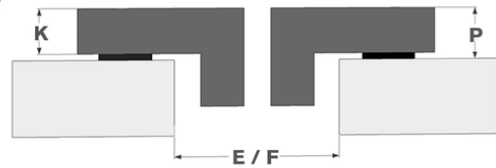

Design

- | | |
|------------------|------------------------------|
| ▪ Bediening | Slider touch sensorbediening |
| ▪ Kleur display | Wit |
| ▪ Glasrand | Afgeronde boord |
| ▪ Inbouw methode | Opbouw, Vlakbouw |

Afmetingen

- | | |
|-----------------------------------|----------------|
| ▪ Product afmetingen (BxDxH) | 780 x 520 x 49 |
| ▪ Uitsnijding werkblad (BxD) (mm) | 750 x 490 |

Technische eigenschappen

- | | |
|---------------------------|--|
| ▪ Aansluitwaarde (W) | 11100 |
| ▪ Elektrische aansluiting | 220-240V 1L+N
220-240V 2L
220-240V 3L (BE)
380-400V 2L+N/2N |
| ▪ Frequentie (Hz) | 50-60 |
| ▪ Netto gewicht (kg) | 13,8 |

Afmetingen

	A	B	C	D	H
mm	780	520	742	480	49

Opbouw

	E	F	K	P	X
mm	750	490	4	6	50

Vlakbouw

	E	F	S	T	K	P	X
mm	750	490	784	524	4	6	50

Accessoires

Koken