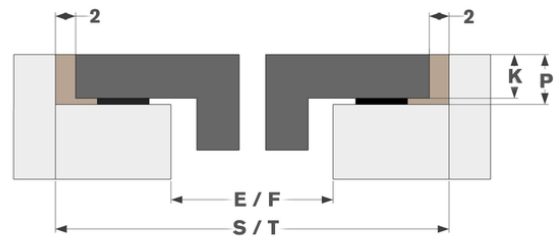

Design

- | | |
|------------------|------------------------------|
| ▪ Bediening | Slider touch sensorbediening |
| ▪ Kleur display | Wit |
| ▪ Glasrand | Afgeronde boord |
| ▪ Inbouw methode | Opbouw, Vlakbouw |

Afmetingen

- | | |
|-----------------------------------|----------------|
| ▪ Product afmetingen (BxDxH) | 780 x 520 x 49 |
| ▪ Uitsnijding werkblad (BxD) (mm) | 750 x 490 |

Technische eigenschappen

- | | |
|---------------------------|--|
| ▪ Aansluitwaarde (W) | 11100 |
| ▪ Elektrische aansluiting | 220-240V 1L+N
220-240V 2L
220-240V 3L (BE)
380-400V 2L+N/2N |
| ▪ Frequentie (Hz) | 50-60 |
| ▪ Netto gewicht (kg) | 13,8 |

Afmetingen

	A	B	C	D	H
mm	780	520	742	480	49

Opbouw

	E	F	K	P	X
mm	750	490	4	6	50

Vlakbouw

	E	F	S	T	K	P	X
mm	750	490	784	524	4	6	50

Accessoires

Koken